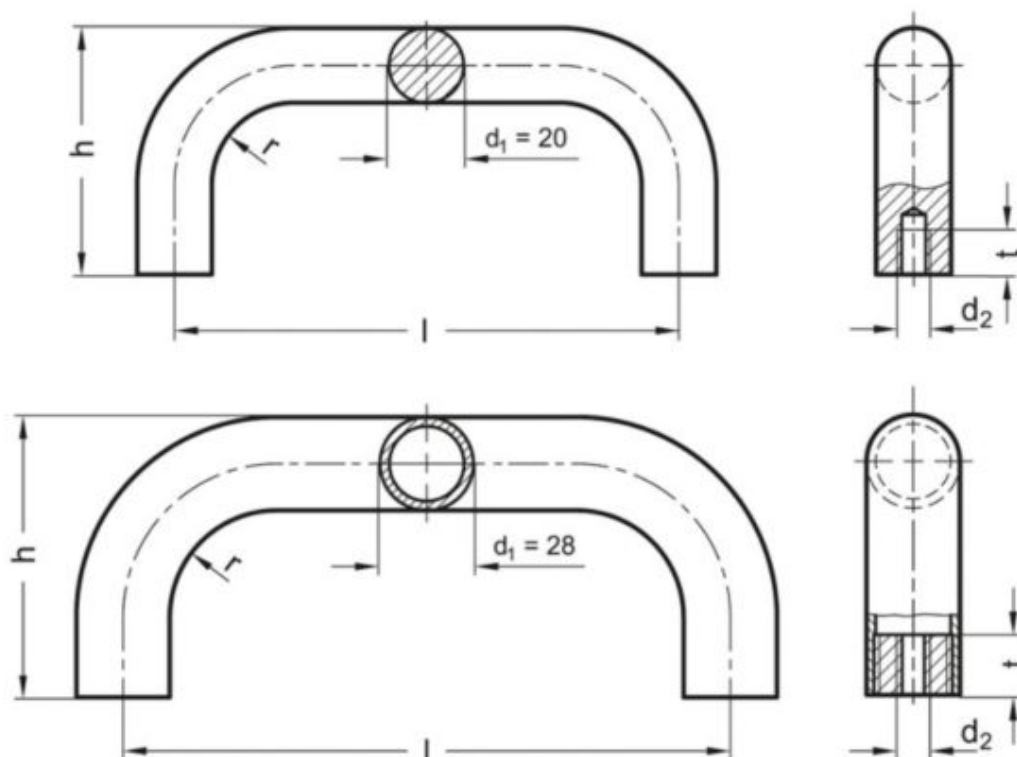

Varenummer: 20166368

Beskrivelse: E+G Bøjlegreb GN 426-AL-28-300-SW

## Mål

d1	= 28
d2	= M10
h	= 78
l	= 300
r	= 32
t min	= 15